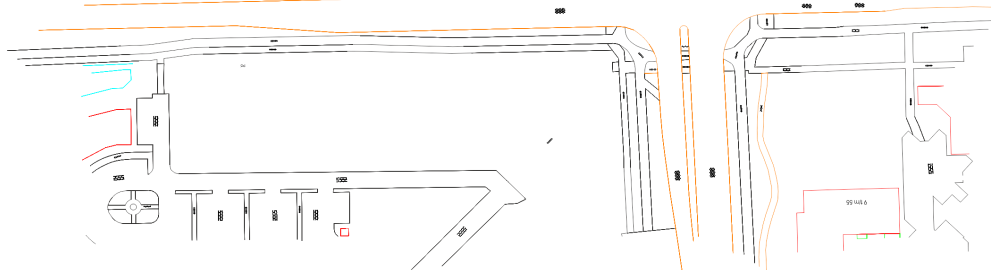

Westerweg (N242)

Gildestraat

Industriestraat

Stationsplein

Westtangent

Westerweg (N242)

Gildestraat

Industriestraat

Stationsplein

Westtangent

Afstanden ANH Hoogtes

16