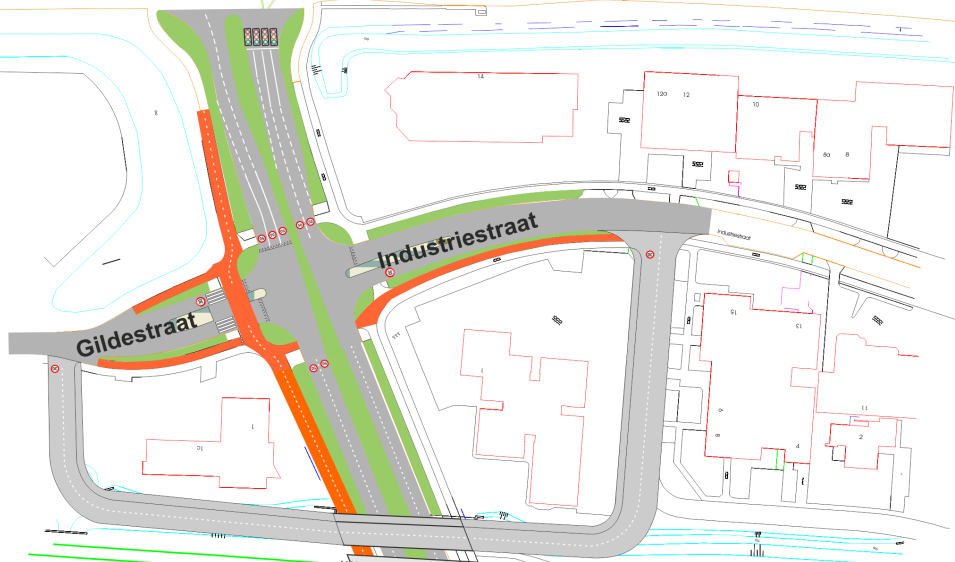

Westerweg (N242)

Gildestraat

Industriestraat

Stationsplein

Westtangent

Westerweg (N242)

Gildestraat

Industriestraat

Stationsplein

Westtangent

Afstanden ANH Hoogtes

16