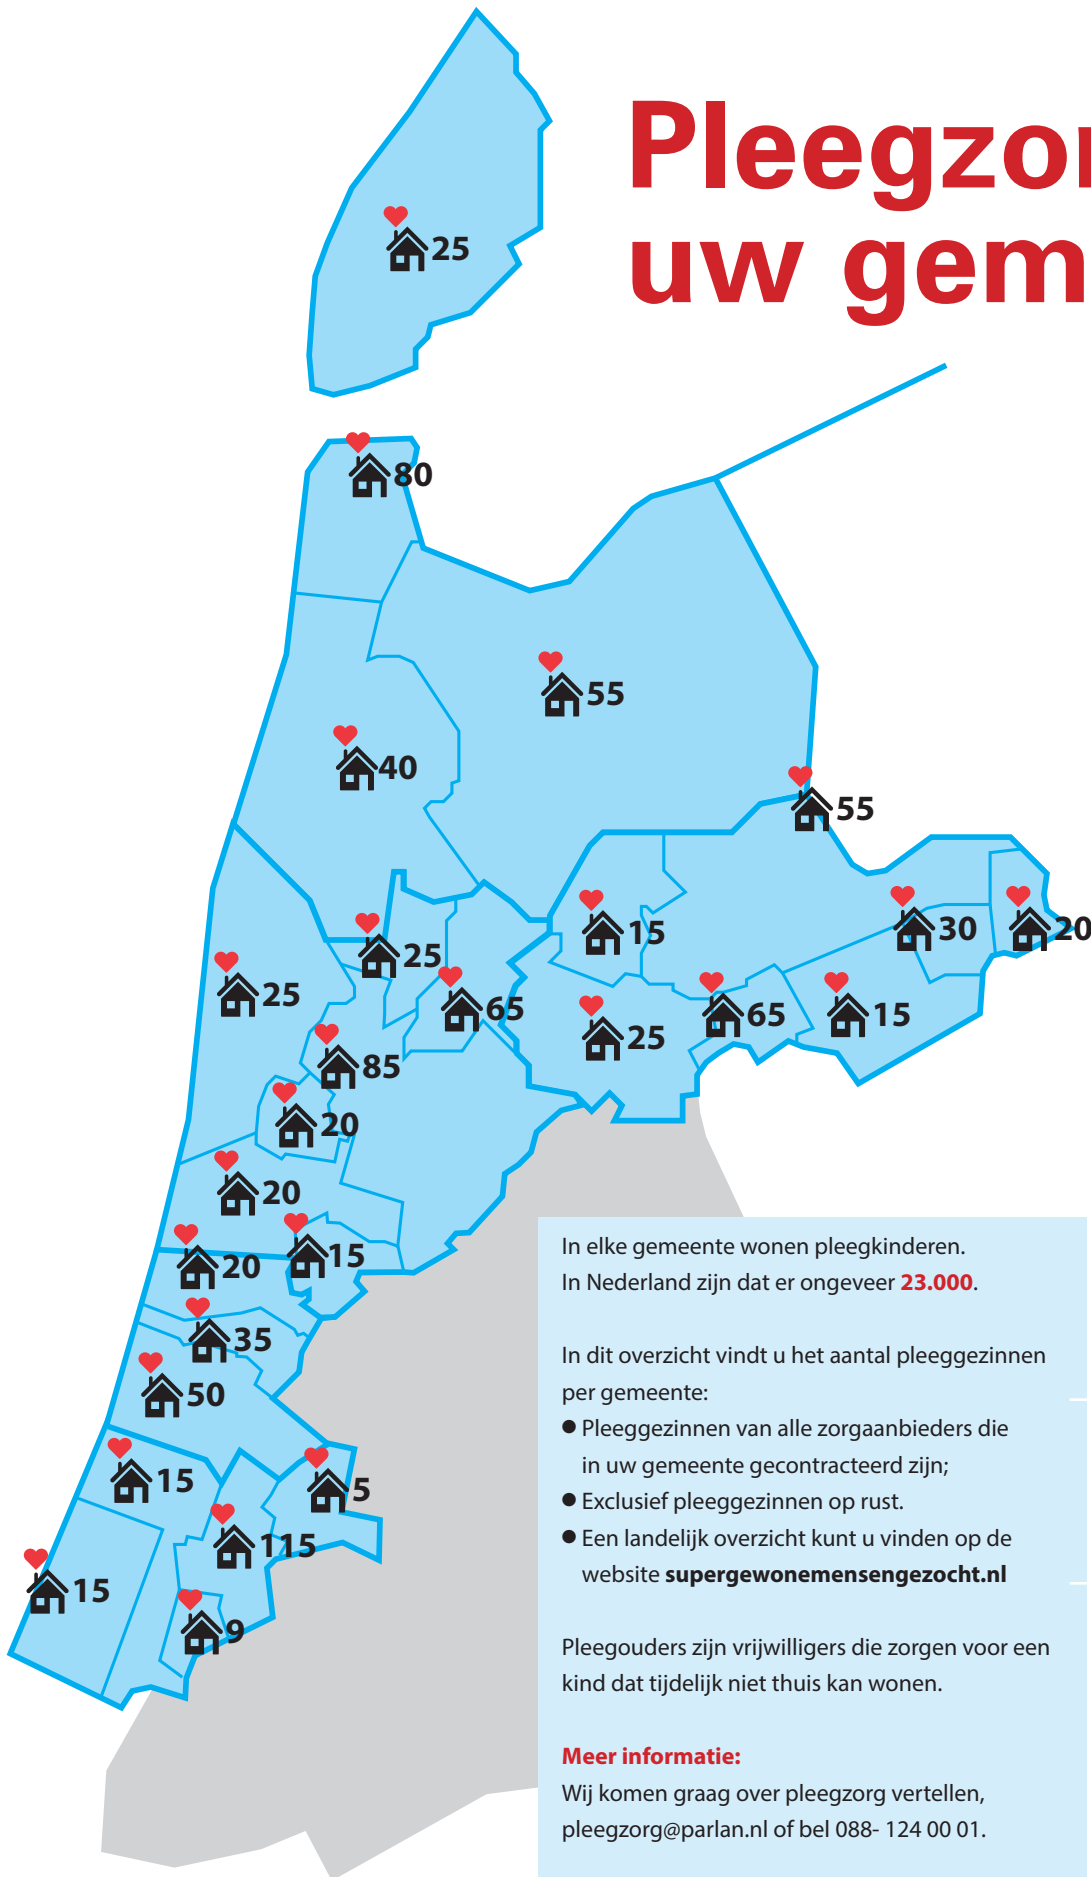

Pleegzorg in uw gemeente

PLEEGGEZINNEN BIJ ALLE ZORGAANBIEDERS

Regio Kop van NH

Den Helder	80
Hollands Kroon	55
Schagen	40
Texel	25

Regio West-Friesland

Drechterland	15
Enkhuizen	20
Hoorn	65
Koggenland	25
Medemblik	55
Opmeer	15
Stede Broec	30

Regio Alkmaar

Alkmaar	85
Bergen	25
Castricum	20
Heerhugowaard	65
Heiloo	20
Langedijk	25
Uitgeest	15

Regio IJmond

Beverwijk	35
Heemskerk	20
Velsen	50

Regio Zuid-Kennemerland

Bloemendaal	15
Haarlem	115
Haarlemmerliede en Spaarnwoude	5
Heemstede	9
Zandvoort	15

Peildatum 31 december 2017