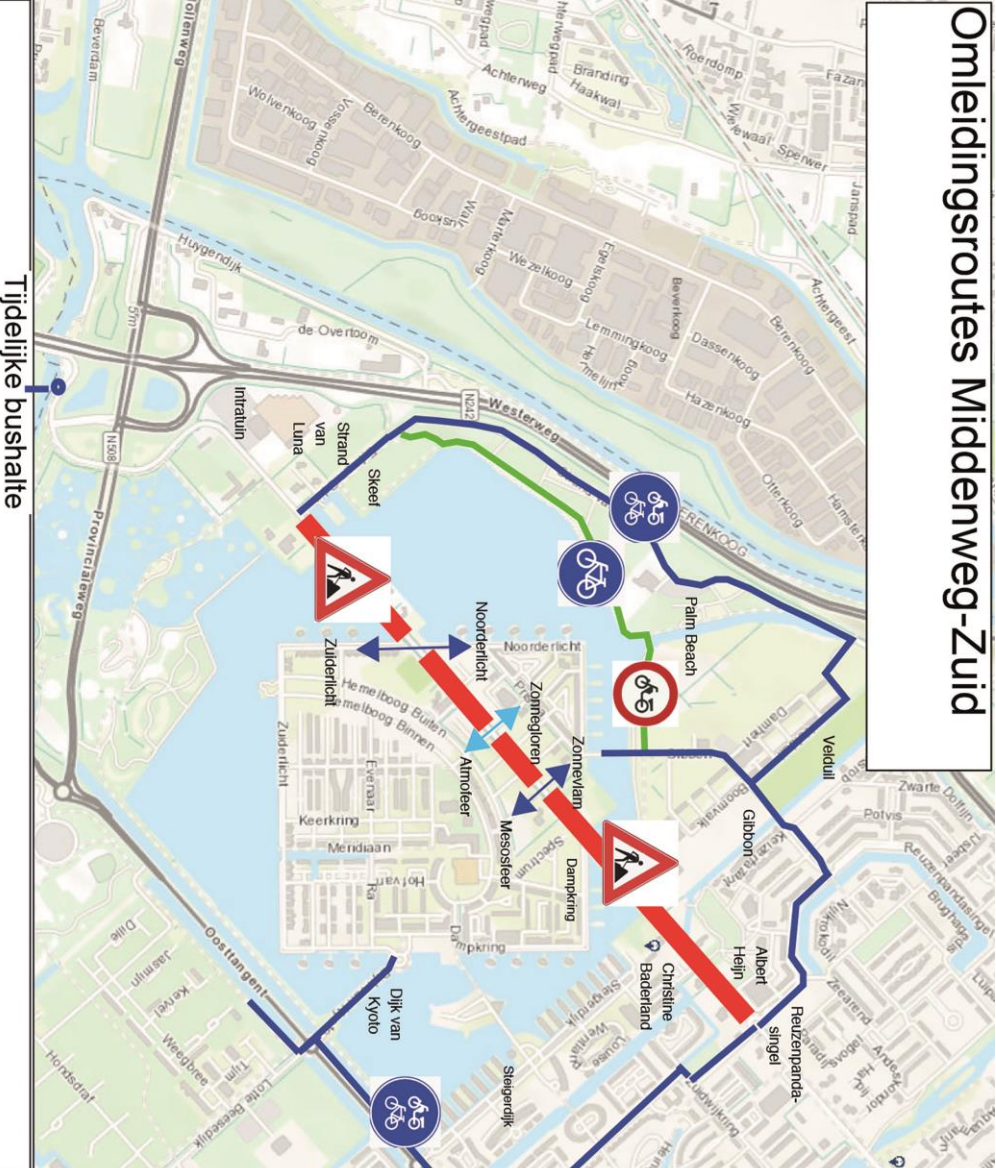

KWS App blijft u op de hoogte van de actuele stand van zaken. Verder is de omgevingsmanager van KWS Infra, dhr. J. Dreyer, beschikbaar voor vragen of opmerkingen (06-11007743). Voor overige informatie over de werkzaamheden is de gemeentelijke website www.middenwegzuid.nl beschikbaar.

Spreekuur KWS op dinsdagmiddag

Iedere dinsdag bent u van 15:00 uur tot 16:00 uur van harte welkom op het spreekuur in de KWS keet (nabij de bocht bij Intratuin). U kunt hier terecht bij dhr. J. Dreyer voor uw vragen over de uitvoering of de te verwachten hinder.

Informatie

Voor vragen of opmerkingen over de afsluitingen en omleidingen verwijs ik u naar de KWS Infra app of de heer J. Dreyer (KWS, 06-11007743), en/of mevrouw G. Peters (gemeente, 14 072).

Met vriendelijke groet,

R. Knijn
Projectleider herinrichting Middenweg-Zuid

Bijlage:

- Omleidingsroute Middenweg-Zuid

Omleidingsroutes Middenweg-Zuid

Tijdelijke bushalte

Legenda

-  Omleiding (brom)fietsers
-  Omleiding fietsers
-  Afgesloten werkvak (gefaseerd)
-  Woningen bereikbaar (vanaf één zijde)
-  Kruising (brom)fietsers
-  Kruising al het verkeer
-  Uitgezonderd rond meivakantie
-  Kruisingen incidenteel niet beschikbaar