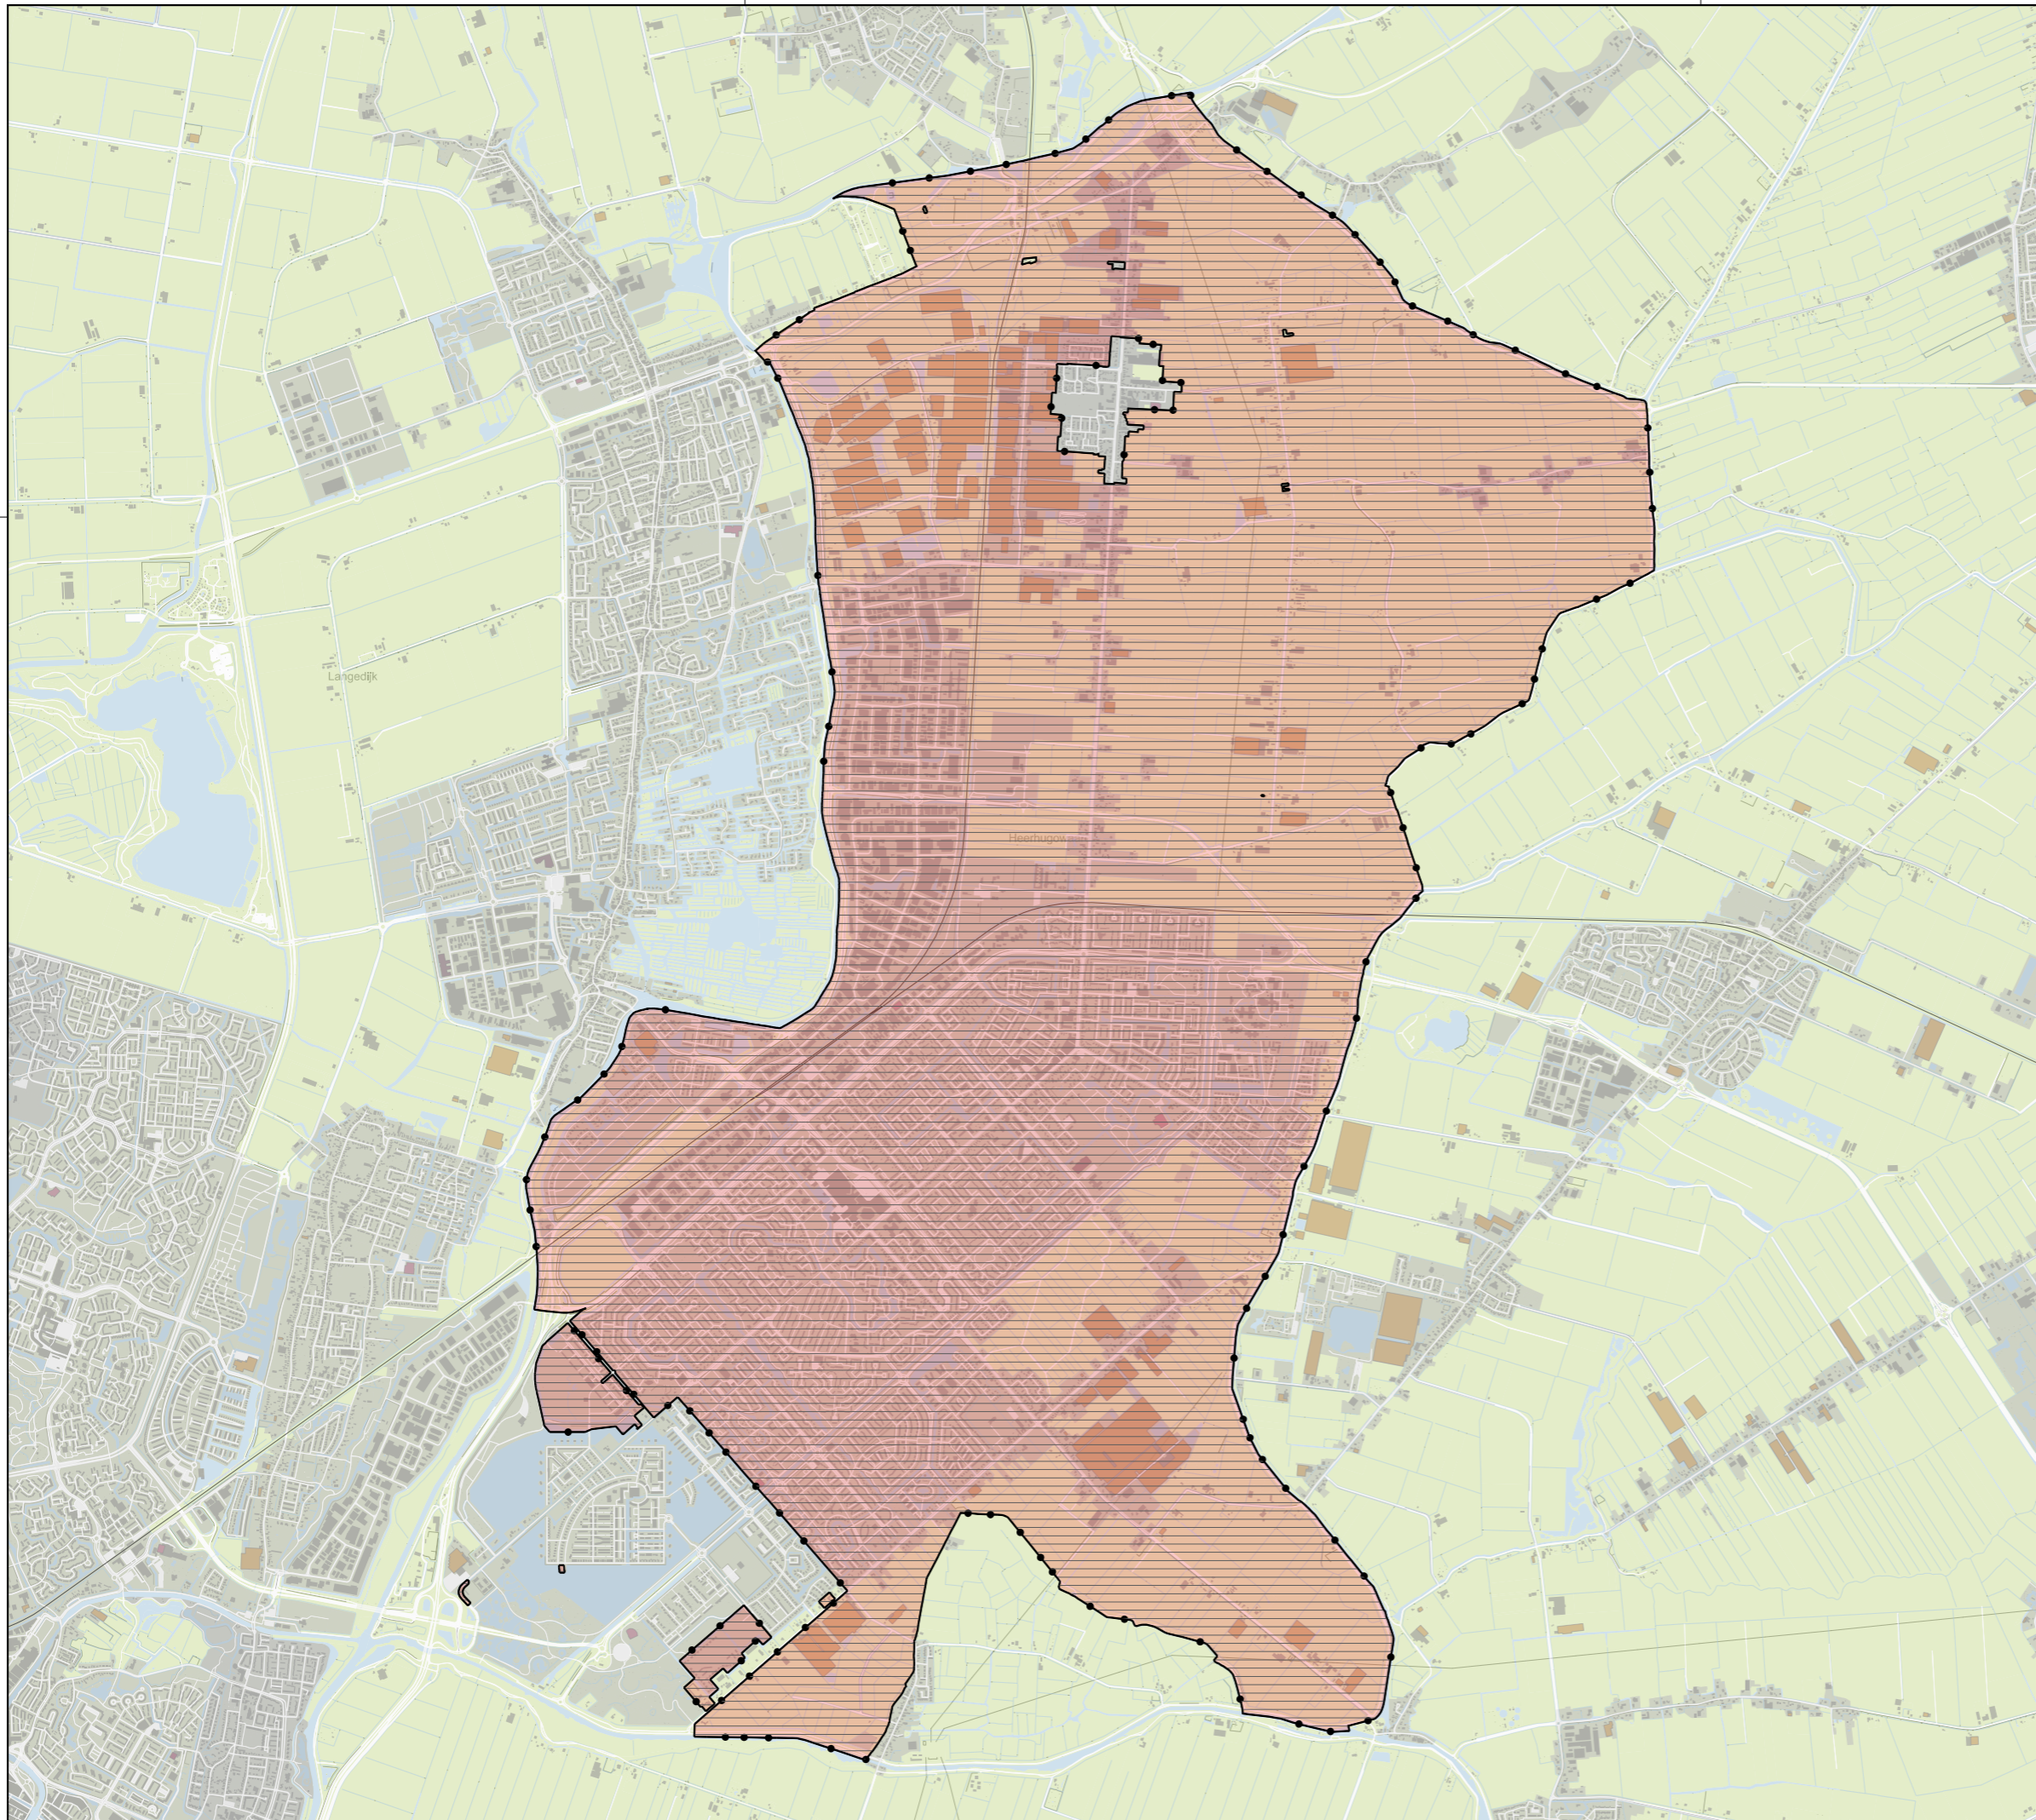

Bestemmingsplan Wonen en parkeren

Plangebied

Plangebied

Gebiedsaanduidingen

overige zone - herijking definities wonen

Plangegevens

DATUM	PLANSTATUS	EIGENAAR	Gemeente Heerhugowaard
	Voorontwerp		Regie & Ontwikkeling
20-10-2020	Ontwerp	JURIST	S.J.
16-02-2021	Vastgesteld	TEKENAAR	M.B.

SCHAAL		FORMAAT	A3
PLAN-IDN	NL.IMRO.0398.BP83WONENPARKEREN-VA01		
LOCATIE	J:\SOS\RO\Ruimte\kePlannen\Ro\Totaal\Plan 1\ECBBD54-1D5F-4E7D-B6D8-476E2DDE8500		

Verbeelding