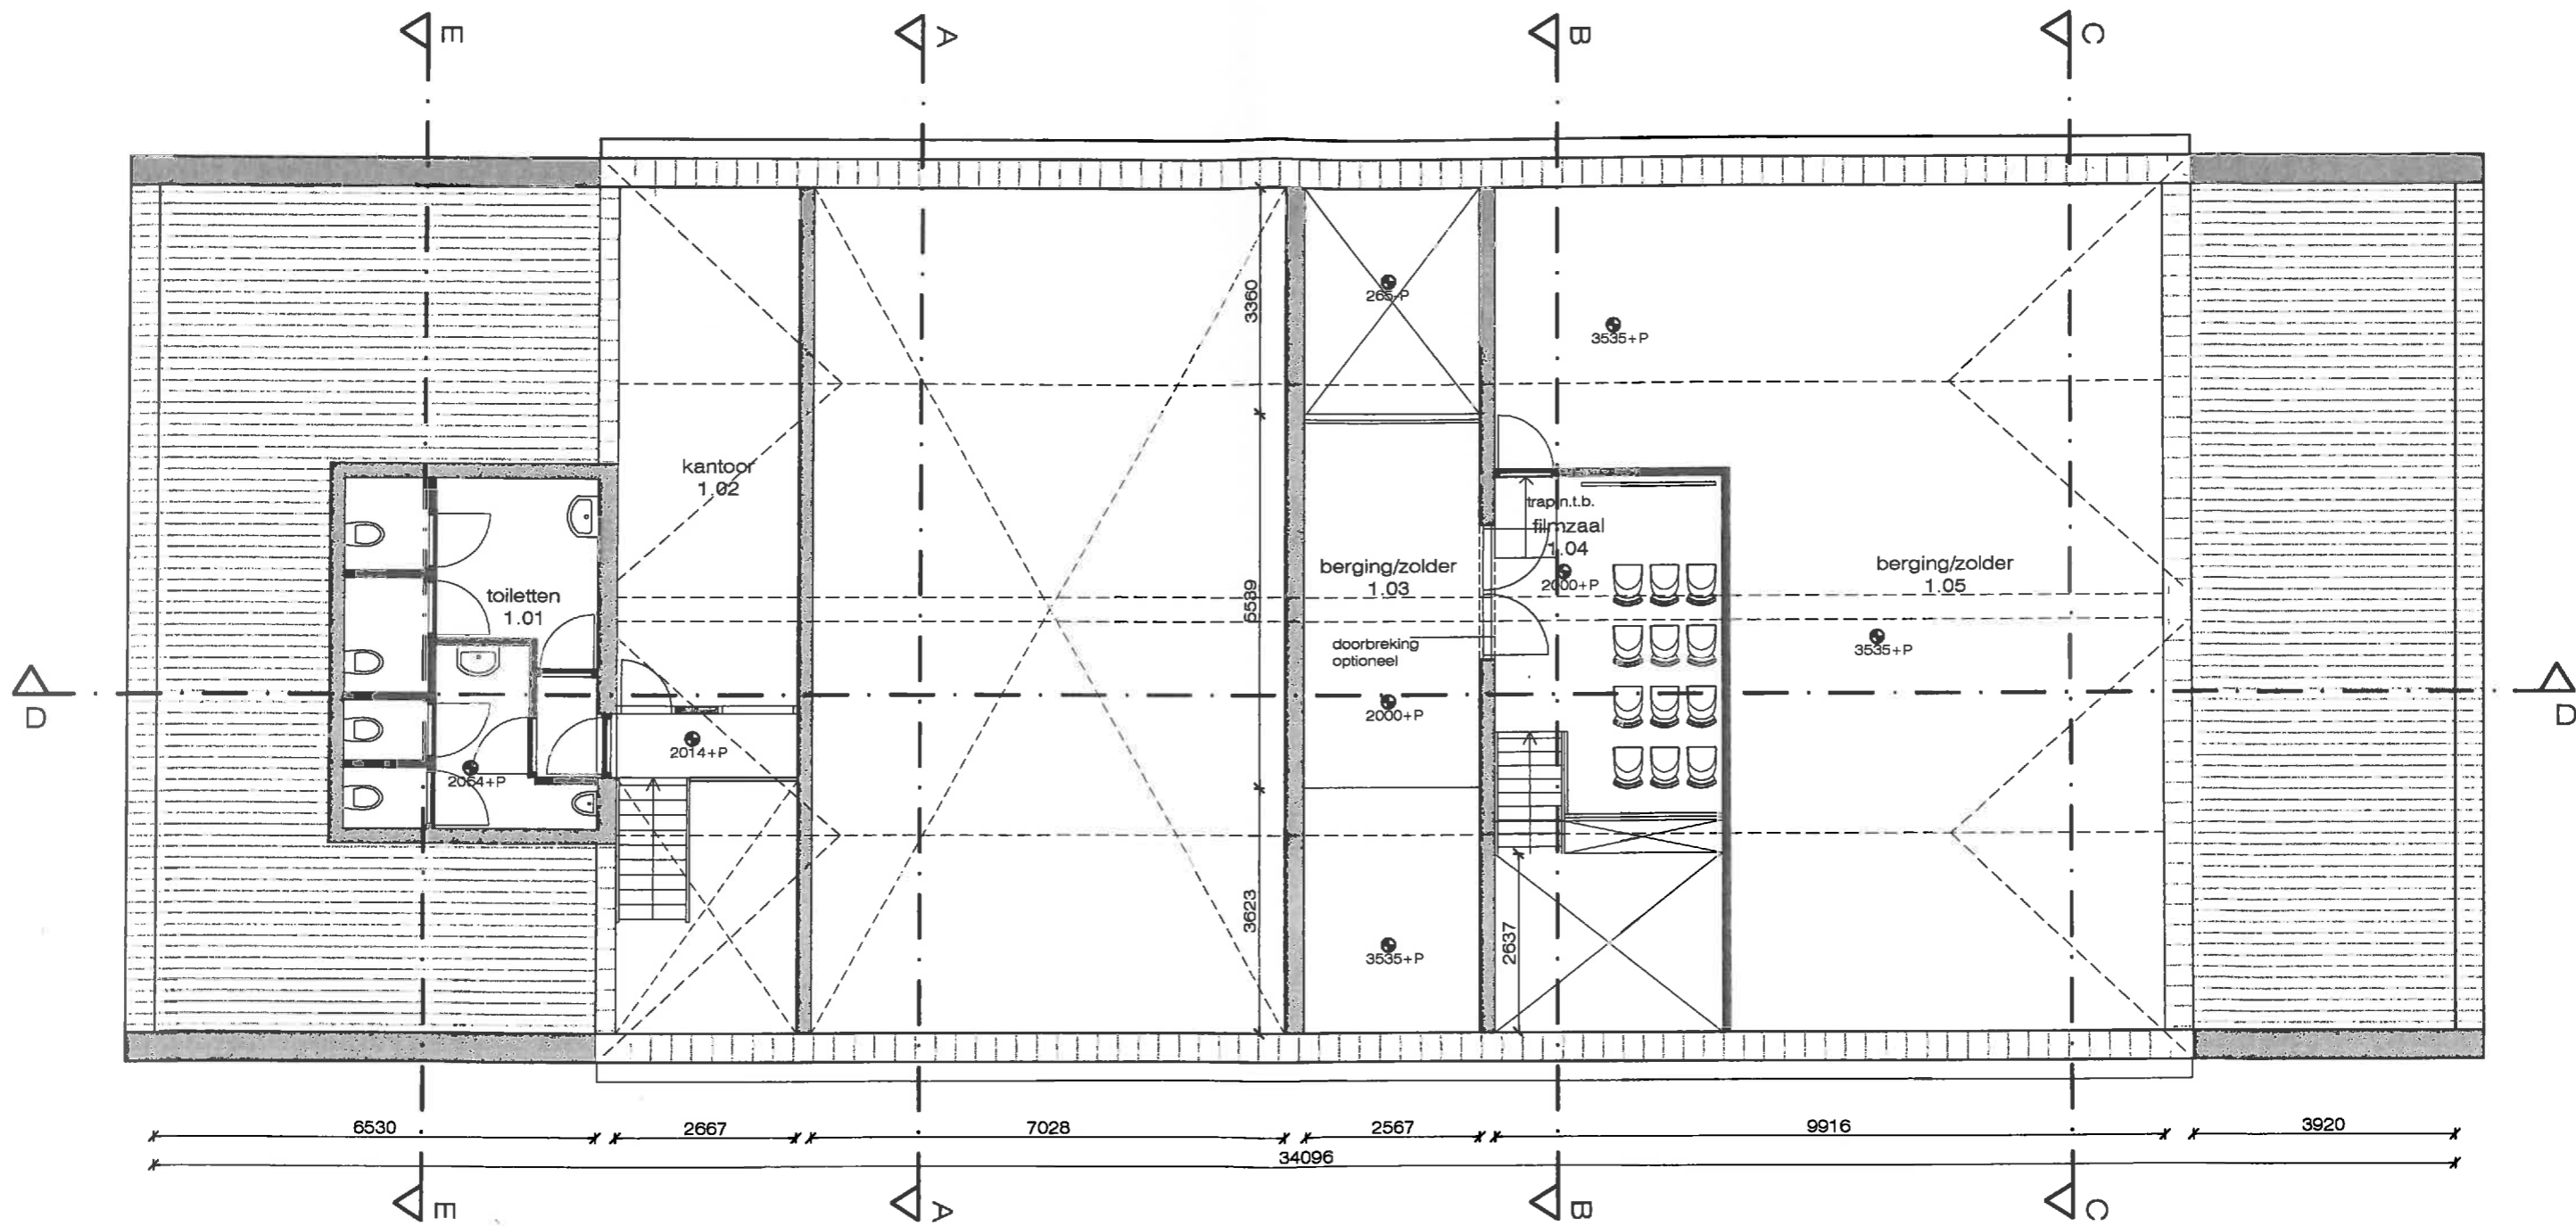

# begane grond

- gehele pand volledig schilderen (interieur)
- nieuwe verlichting

te realiseren: riolering incl vetvangput (nib iom gemeente)

verdieping

0m 1m 5m  
 schaal 1:100

plattegrond verdieping  
 Gemaal Heerhugowaard

werknummer:  
**12556**

fase:  
**DO**

datum: 03-11-2015  
 schaal: 1:100  
 gewijz.:

bedr.:  
**002**

**kerssens | de ruiter**

architecten BNA

luttik oudorp B1 1811mv alkmaar tel 072 6111393 fax 072 5115311 info@kdra.nl www.kdra.nl