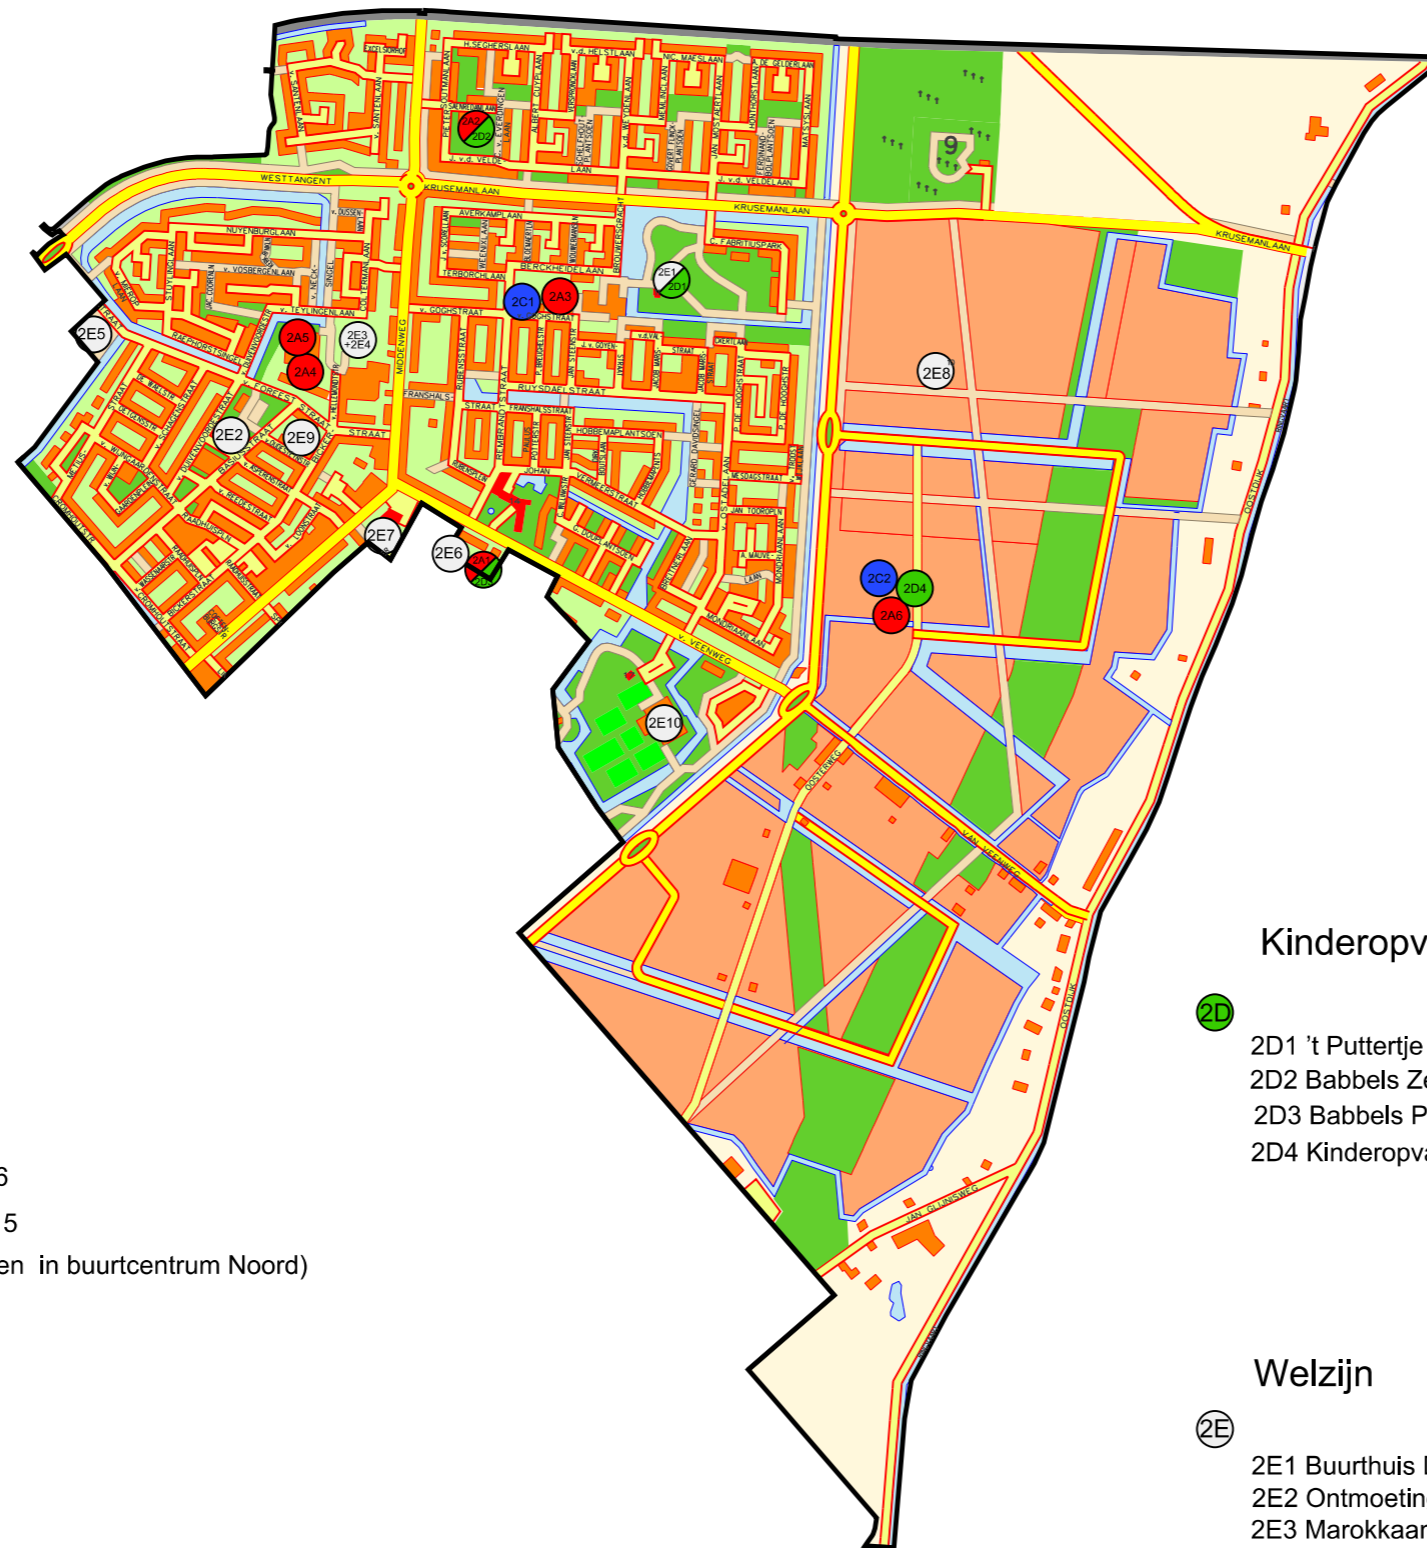

Gebied 2

Basisonderwijs

2A

- 2A1 De P.J. Smitschool Dreef 12A
- 2A2 De Zevensprong Saenredamlaan 2
- 2A3 Jeroen Bosch Berckheidelaan 4
- 2A4 De Witte Raven van Foreeststraat 6
- 2A5 Bommelstein van Teylingenlaan 5
- 2A6 Basisonderwijs De Draai (Nog te ontwikkelen in buurtcentrum Noord)

Binnensport

2C

- 2C1 gymzaal Rembrandtstraat Rembrandtstraat 44
- 2C2 sporthal De Draai (Nog te ontwikkelen in buurtcentrum Noord)

Kinderopvang

2D

- 2D1 't Puttertje Fabritiuspark 20
- 2D2 Babbels Zevensprong Saenredamlaan 2
- 2D3 Babbels PJS Dreef 12A
- 2D4 Kinderopvang De Draai (Nog te ontwikkelen in buurtcentrum Noord)

Welzijn

2E

- 2E1 Buurthuis De Ezel Fabritiuspark 20
- 2E2 Ontmoetingsruimte in Woonwaard complex van Duivenvoordestraat 50-52
- 2E3 Marokkaanse Moskee van Teijlingenlaan 1-3
- 2E4 Turkse Islamitische Stichting Minar Sinan van Teijlingenlaan 1-3
- 2E5 De Vonder, Esdegee Reigersdaal van Foreeststraat 35
- 2E6 De Dreef Dreef 14
- 2E7 Pastorie Dyonisiuskerk Middenweg 248
- 2E8 Esdege Reigersdaal Krusemanlaan 88
- 2E9 Voormalige Don Bosco mavo Bickerstraat 31
- 2E10 Tennisvereniging Heerhugowaard van Veenweg 100