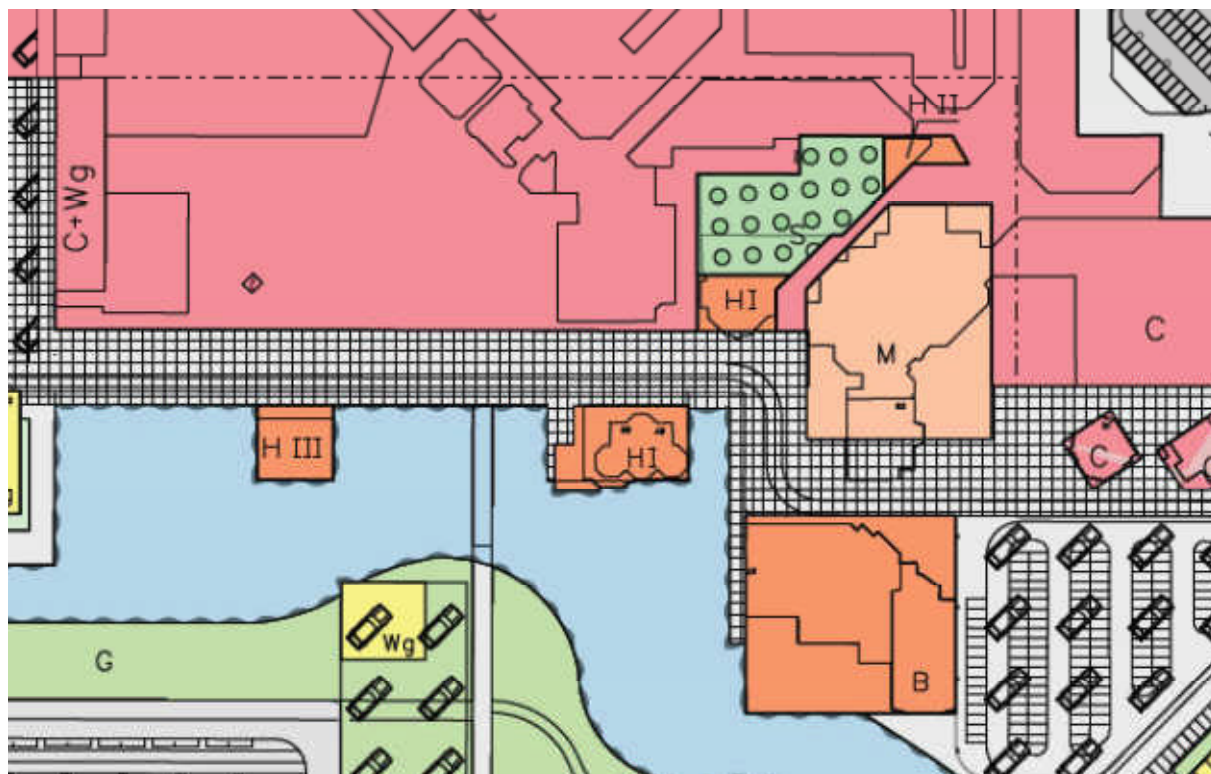

Uitsnede uit vigerend bestemmingsplan Stadshart (originele plankaart)

Horeca III en een amusementscentrum (Flamingocenter) zijn uitsluitend toegestaan aan de zuidwest kant van de op de plankaart aangegeven 'Zonegrens Horeca III'.

in de bestemming Centrumdoeleinden Centrumdoeleinden

Weergave zonegrens uit bestemmingsplan Stadshart op topografische ondergrond