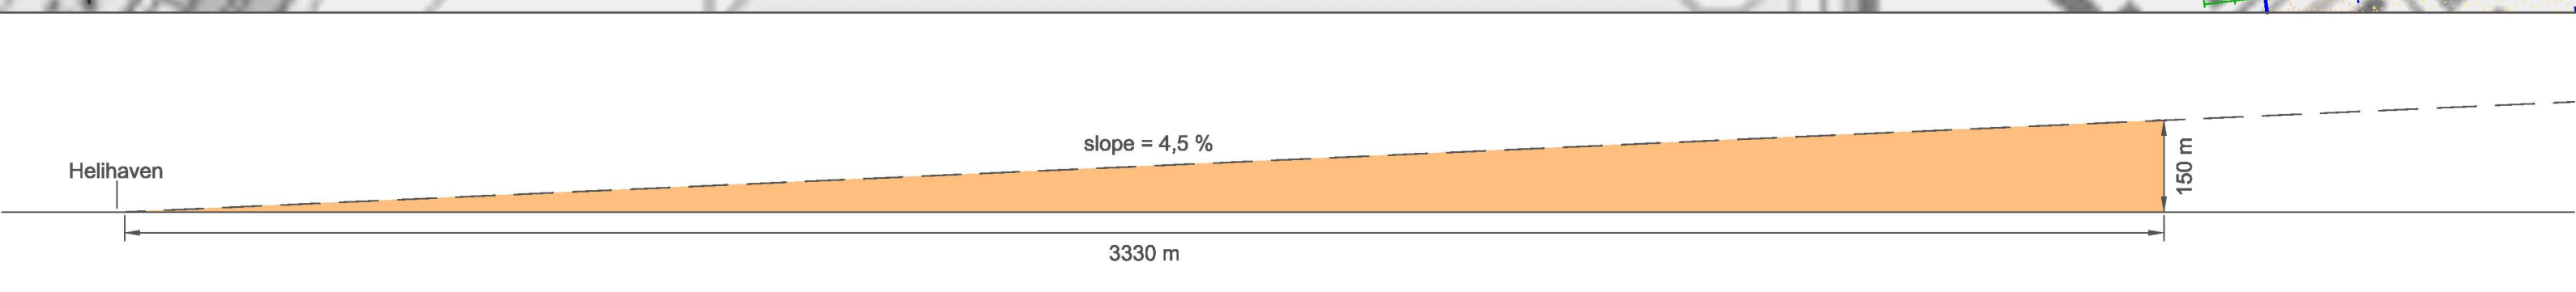

LEGENDA

	Hoogspanningslijn mast
	Windturbine-locatie
	Startpunt