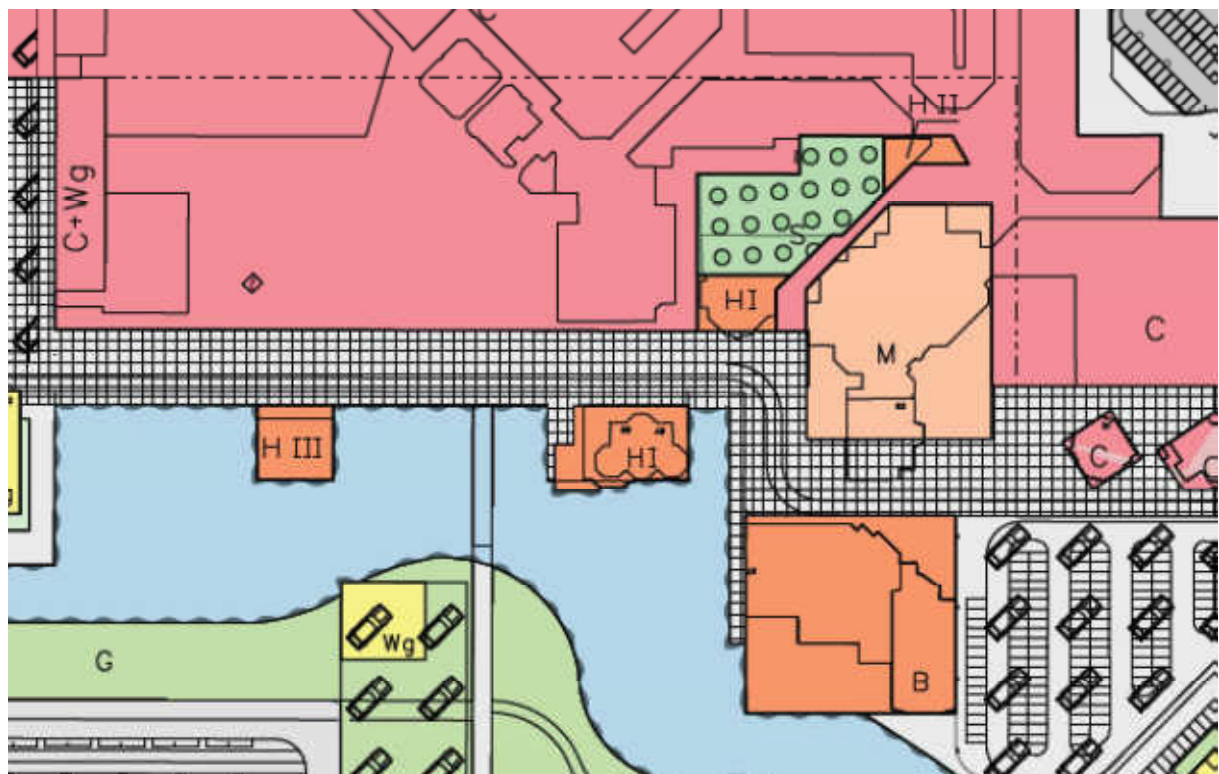

*Uitsnede uit vigerend bestemmingsplan Stadshart (originele plankaart)*

----- Zonegrens horeca III

Horeca III en een amusementscentrum (Flamingocenter) zijn uitsluitend toegestaan aan de zuidwest kant van de op de plankaart aangegeven 'Zonegrens Horeca III'.

in de bestemming Centrumdoeleinden

Centrumdoeleinden

*Weergave zonegrens uit bestemmingsplan Stadshart op topografische ondergrond*